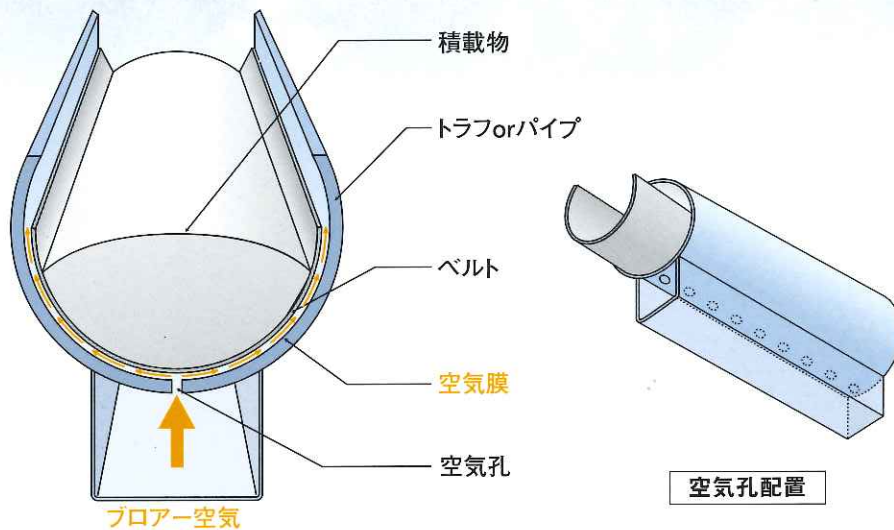

エア浮上コンベヤは、「環境にやさしい」をテーマに開発され、騒音・振動・粉塵・異臭などのあらゆる面で従来のコンベヤから脱皮した画期的なコンベヤです。

■基本構造

〈コンベヤパイプ内面〉

〈エア浮上コンベヤ外観〉

■特長

1. ローラーレス

中間部にローラーを使用していないので、キャリアおよびリターン側から発生する騒音及び振動がありません。また、ローラー交換や落鉱清掃作業等のメンテナンスがフリーです。

2. 空気膜でベルトを支持

ローラーに代わり、空気膜でベルトを支持しています。従って従来のコンベヤに比べ摩擦係数が小さくなるので、モーター容量が低減でき、省エネが可能です。

3. 完全密閉

ベルトコンベヤは完全密閉しているため、粉塵や異臭が外部に漏れることはありません。従って市街地や工場環境対策に最適な設備です。

4. 省スペース

積載断面が大きく、また高速輸送が可能になるので設備が小さくできます。よって、従来のコンベヤに比べ約50%以上(当社比)の省スペースが可能です。